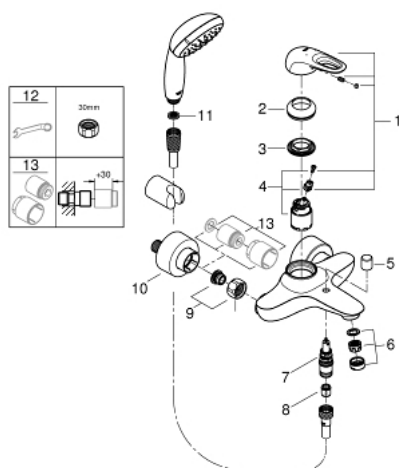

## 33 592 30A EUROSTYLE BATERIE CADĂ MONOCOMANDĂ 1/2"

### DESCRIEREA PRODUSULUI

- montare pe perete
- mâner metalic
- cartuş ceramic de 35 mm cu **GROHE SilkMove**
- cu limitator de temperatură
- suprafață cromată **GROHE StarLight**
- limitator de debit reglabil
- divertor cu revenire automată: cadă/duș
- aerator
- ieșire de duș 1/2" cu valvă sens-unic integrată
- elemente de fixare ascunse
- ornamente metalice
- protecție împotriva refluxului
- with shower set Tempesta
- compus din:
  - hand shower Tempesta 100, 2 sprays, 9.5 l/min (26 161)
  - suport de perete pentru duș (28 605)
  - furtun de duș Relaxaflex de 1500 mm 1/2" x 1/2" (28 151)

### PIESE DE SCHIMB

- 1: Lever (Order-nr. 46940000)
  - 2: Cap (Order-nr. 46436000)
  - 3: Screw coupling (Order-nr. 46460000)
  - 4: Cartridge (Order-nr. 46374000)
  - 5: Diverter knob (Order-nr. 64309000)
  - 6: Mousseur (Order-nr. 13952000)
  - 7: Diverter (Order-nr. 65655000)
  - 8: non-return valves (Order-nr. 48276000)
  - 9: Screw connection 1/2" (Order-nr. 45044000)
  - 10: S-union (Order-nr. 12693000)
  - 11: Dirt strainer (Order-nr. 0700200M)
  - 12: Special spanner (Order-nr. 19377000)\*
  - 13: Extension set, 30 mm (Order-nr. 46238000)\*
- \* Optional accessories