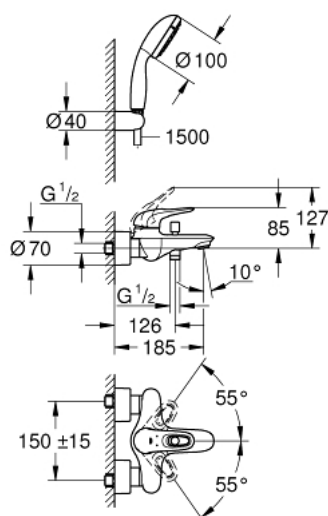

## 33 592 30A EUROSTYLE BATERIE CADĂ MONOCOMANDĂ 1/2"

### DESCRIEREA PRODUSULUI

- montare pe perete
- mâner metalic
- cartuş ceramic de 35 mm cu **GROHE SilkMove**
- cu limitator de temperatură
- suprafață cromată **GROHE StarLight**
- limitator de debit reglabil
- divertor cu revenire automată: cadă/duș
- aerator
- ieșire de duș 1/2" cu valvă sens-unic integrată
- elemente de fixare ascunse
- ornamente metalice
- protecție împotriva refluxului
- with shower set Tempesta
- compus din:
  - hand shower Tempesta 100, 2 sprays, 9.5 l/min (26 161)
  - suport de perete pentru duș (28 605)
  - furtun de duș Relaxaflex de 1500 mm 1/2" x 1/2" (28 151)

### PIESE DE SCHIMB

- 1: Lever (Order-nr. 46940000)
  - 2: Cap (Order-nr. 46436000)
  - 3: Screw coupling (Order-nr. 46460000)
  - 4: Cartridge (Order-nr. 46374000)
  - 5: Diverter knob (Order-nr. 64309000)
  - 6: Mousseur (Order-nr. 13952000)
  - 7: Diverter (Order-nr. 65655000)
  - 8: non-return valves (Order-nr. 48276000)
  - 9: Screw connection 1/2" (Order-nr. 45044000)
  - 10: S-union (Order-nr. 12693000)
  - 11: Dirt strainer (Order-nr. 0700200M)
  - 12: Special spanner (Order-nr. 19377000)\*
  - 13: Extension set, 30 mm (Order-nr. 46238000)\*
- \* Optional accessories